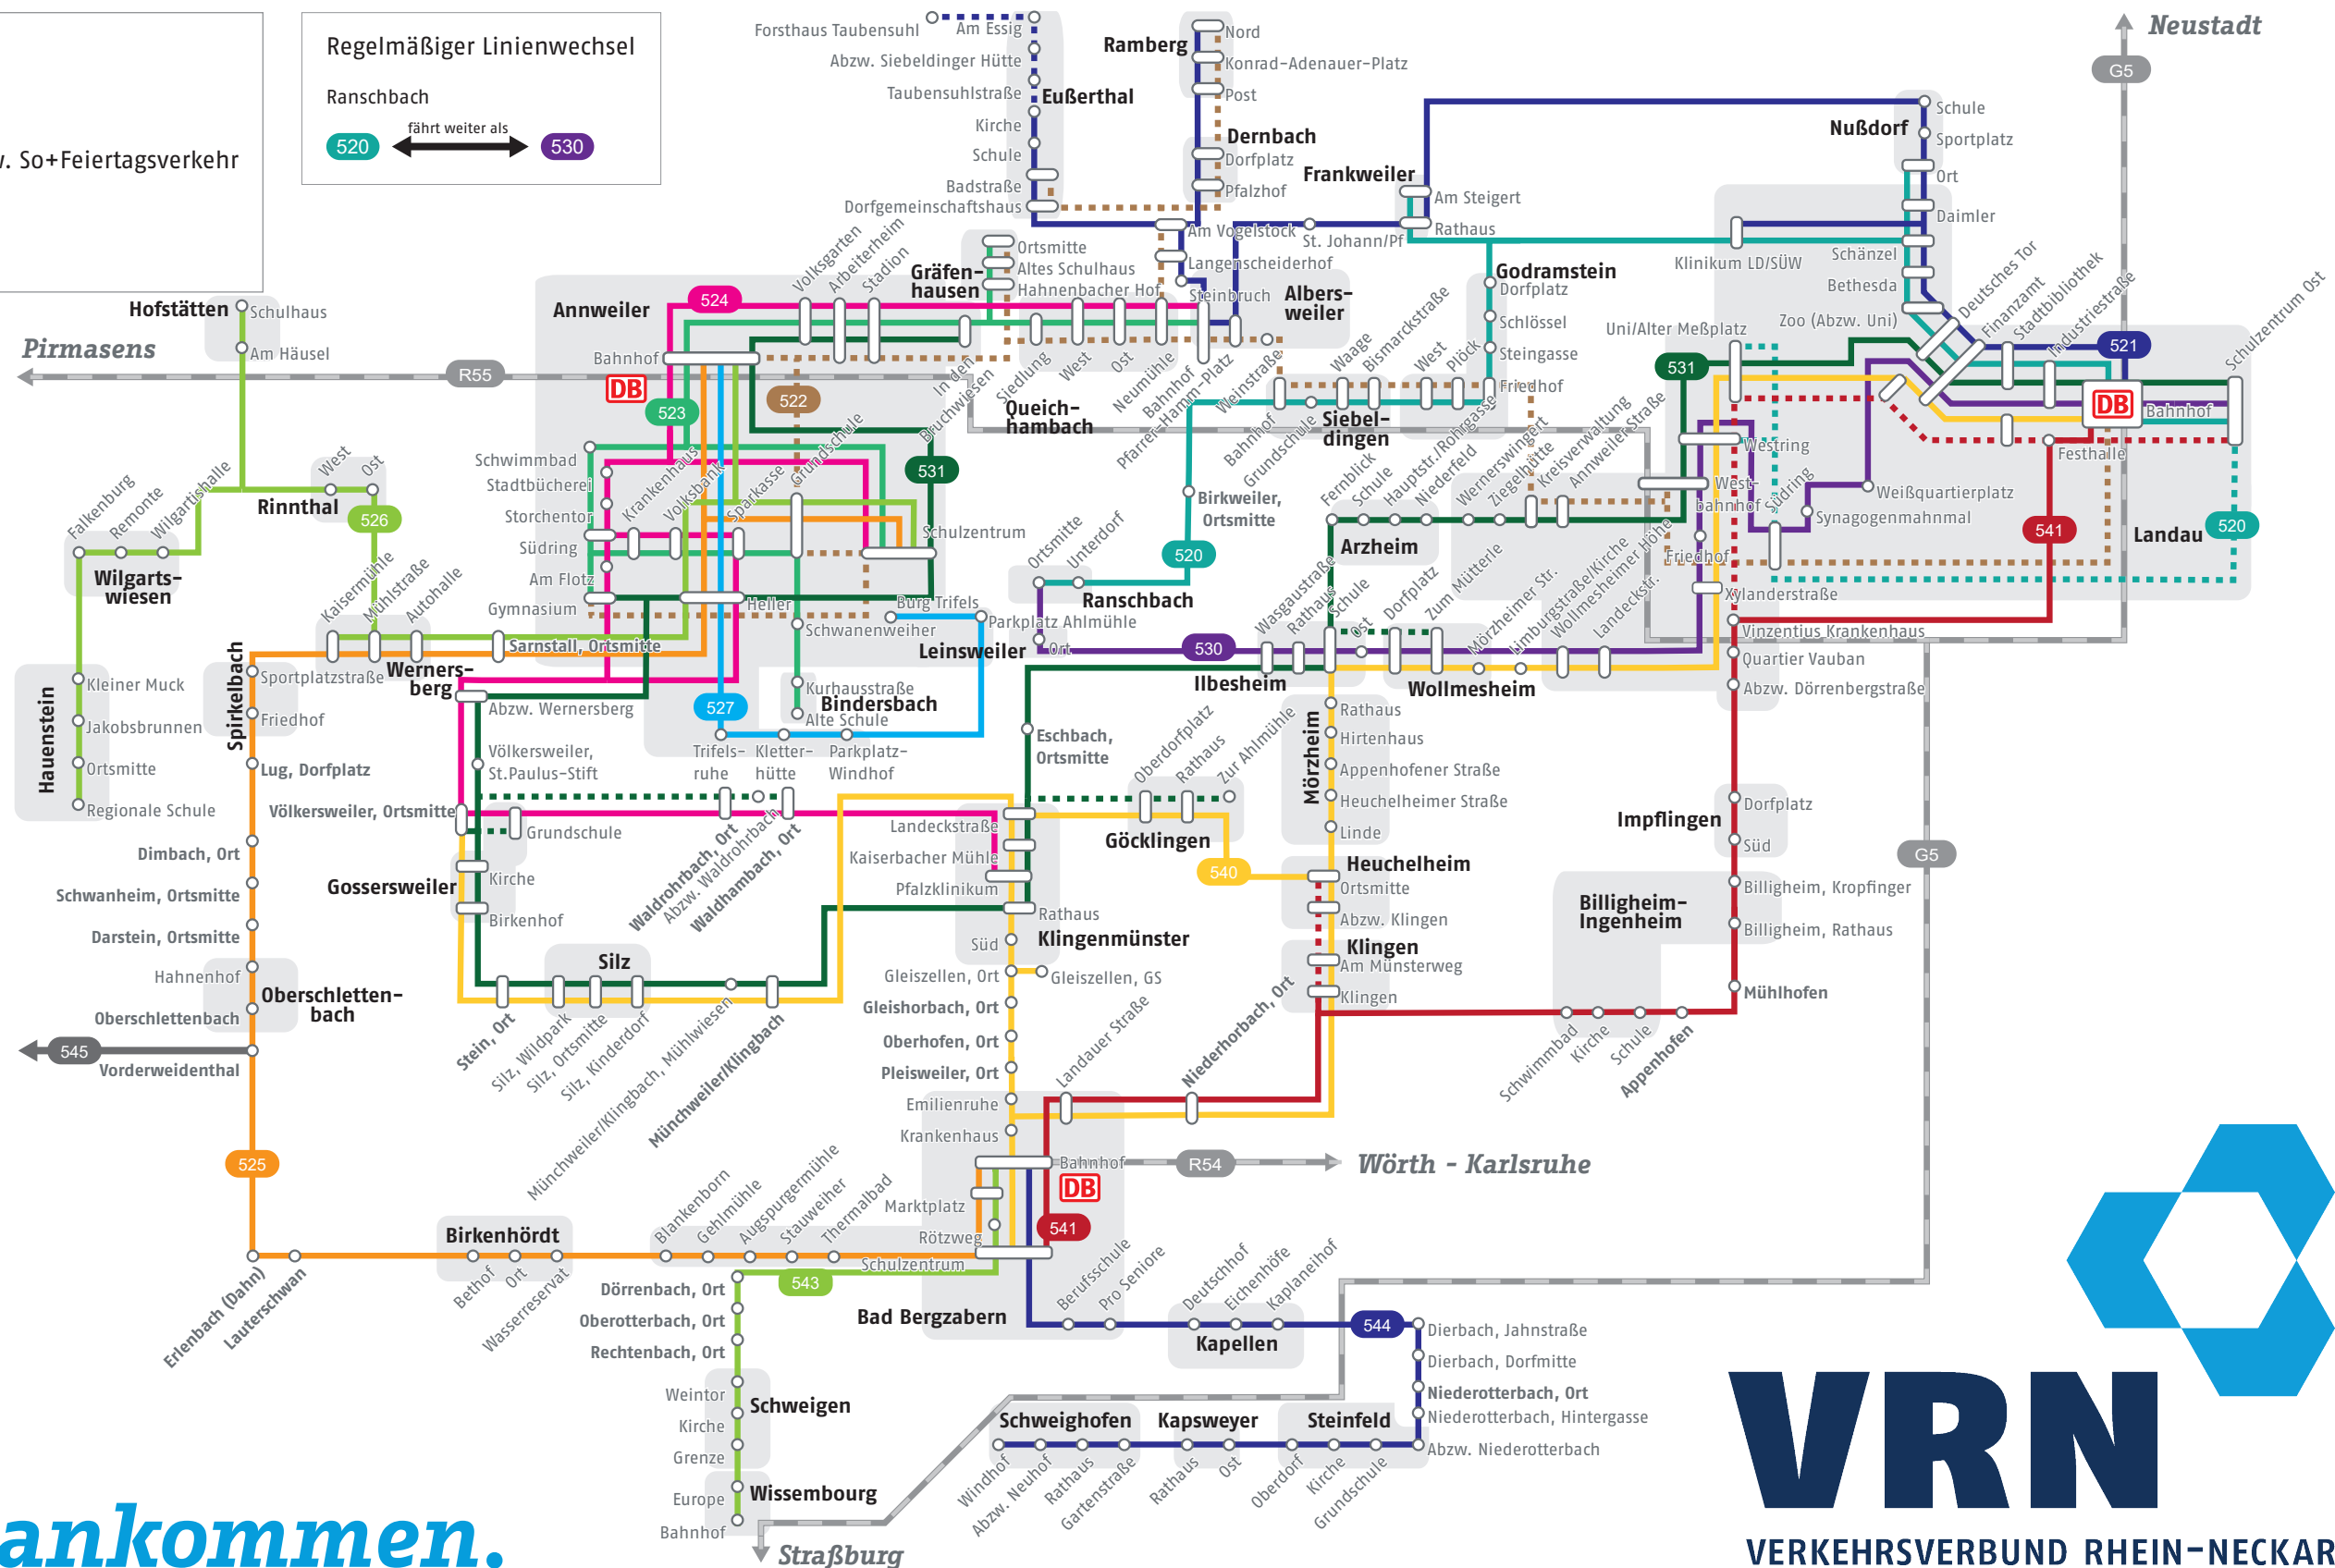

Linienetzplan Südliche Weinstraße

Legende

- 524 Buslinie
- Schulverkehr bzw. So+Feiertagsverkehr
- Kirche Haltestelle
- Zug

Regelmäßiger Linienwechsel

- 520 Landau - Godramstein - Siebeldingen - Ranschbach
- 521 Landau - Nußdorf - Frankweiler - Albersweiler - Ramberg
- 522 Ramberg/Taubersuhl - Albersweiler - Annweiler
- 523 Albersweiler - Gräfenhausen - Annweiler - Bindersbach
- 524 Albersweiler - Annweiler - Waldhambach - Pfalzlinik
- 525 Annweiler - Lug - Vorderweidenthal - Bad Bergzabern
- 526 Annweiler - Hofstätten
- 527 Annweiler - Burg Trifels
- 530 Landau - Wollmesheim - Ilbesheim - Ranschbach
- 531 Landau - Arzheim - Ilbesheim - Pfalzlinik - Silz - Annweiler
- 540 Landau - Mörzheim - Klingenstein - Bad Bergzabern
- 541 Landau - Billigheim - Klingen - Bad Bergzabern
- 543 Bad Bergzabern - Wissembourg
- 544 Bad Bergzabern - Niederrotterbach - Schweighofen

Einfach ankommen.