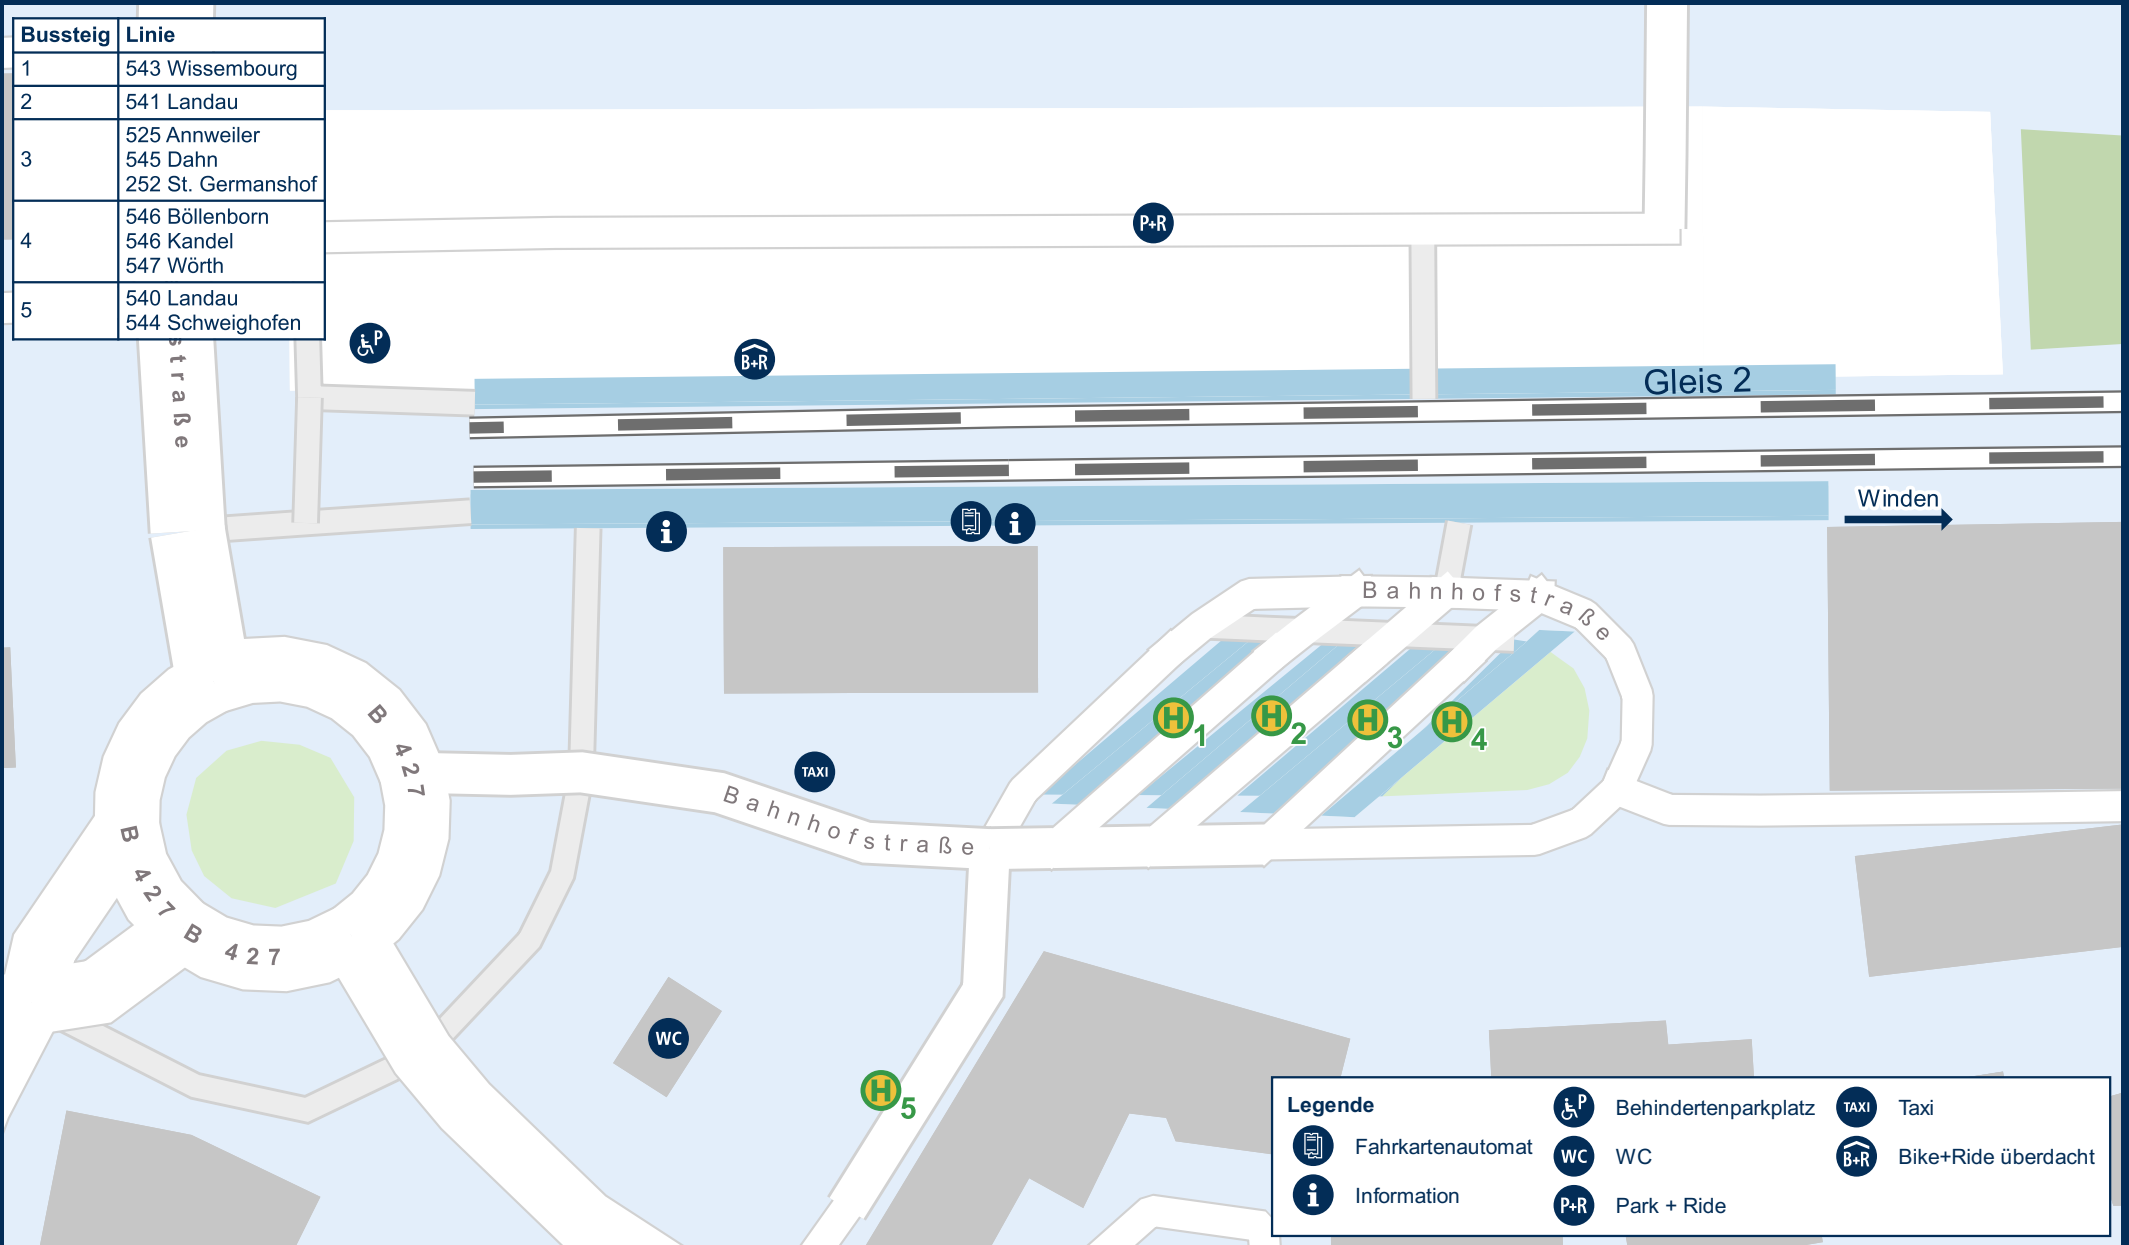

Bad Bergzabern Bahnhof

Bussteig	Linie
1	543 Wissembourg
2	541 Landau
3	525 Annweiler 545 Dahn 252 St. Germanshof
4	546 Böllenborn 546 Kandel 547 Wörth
5	540 Landau 544 Schweighofen

Legende

	Fahrkartenautomat		Behindertenparkplatz		Taxi
	Information		WC		Bike+Ride überdacht
			Park + Ride		