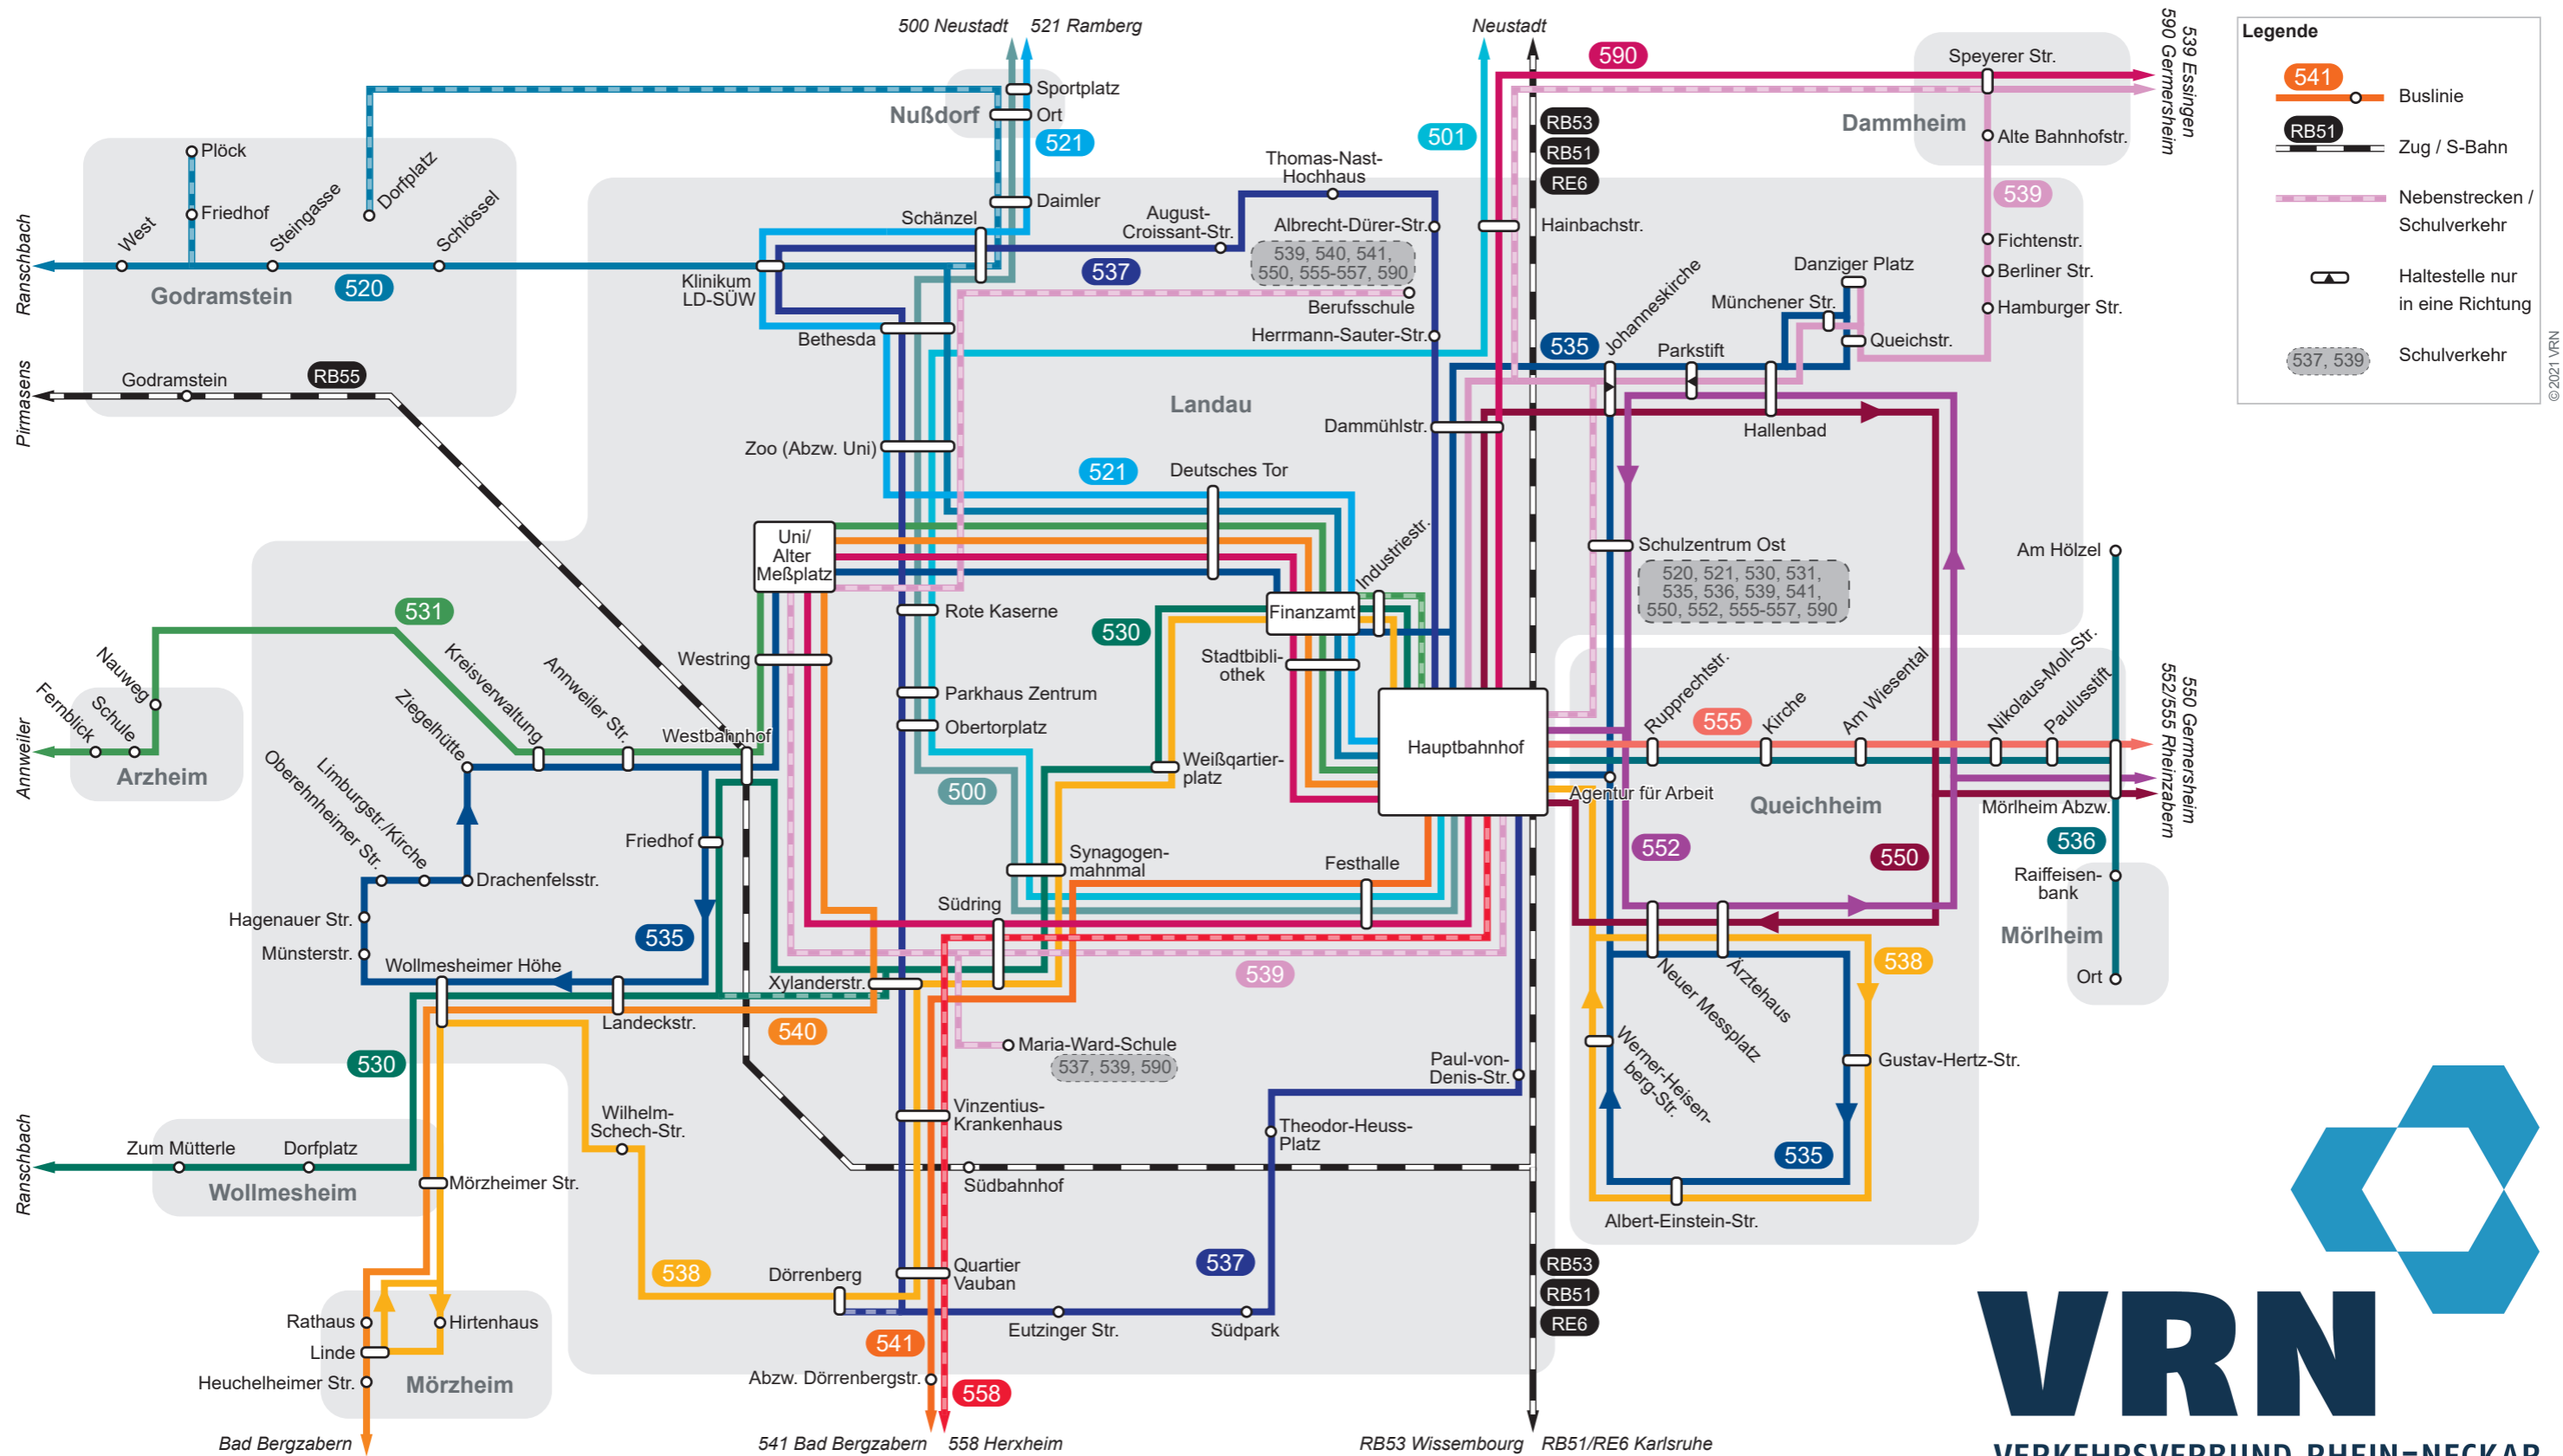

# Linienetzplan Landau

**Legende**

- 541 Buslinie
- RB51 Zug / S-Bahn
- Nebenstrecken / Schulverkehr
- Haltestelle nur in eine Richtung
- 537, 539 Schulverkehr

© 2021 VRN