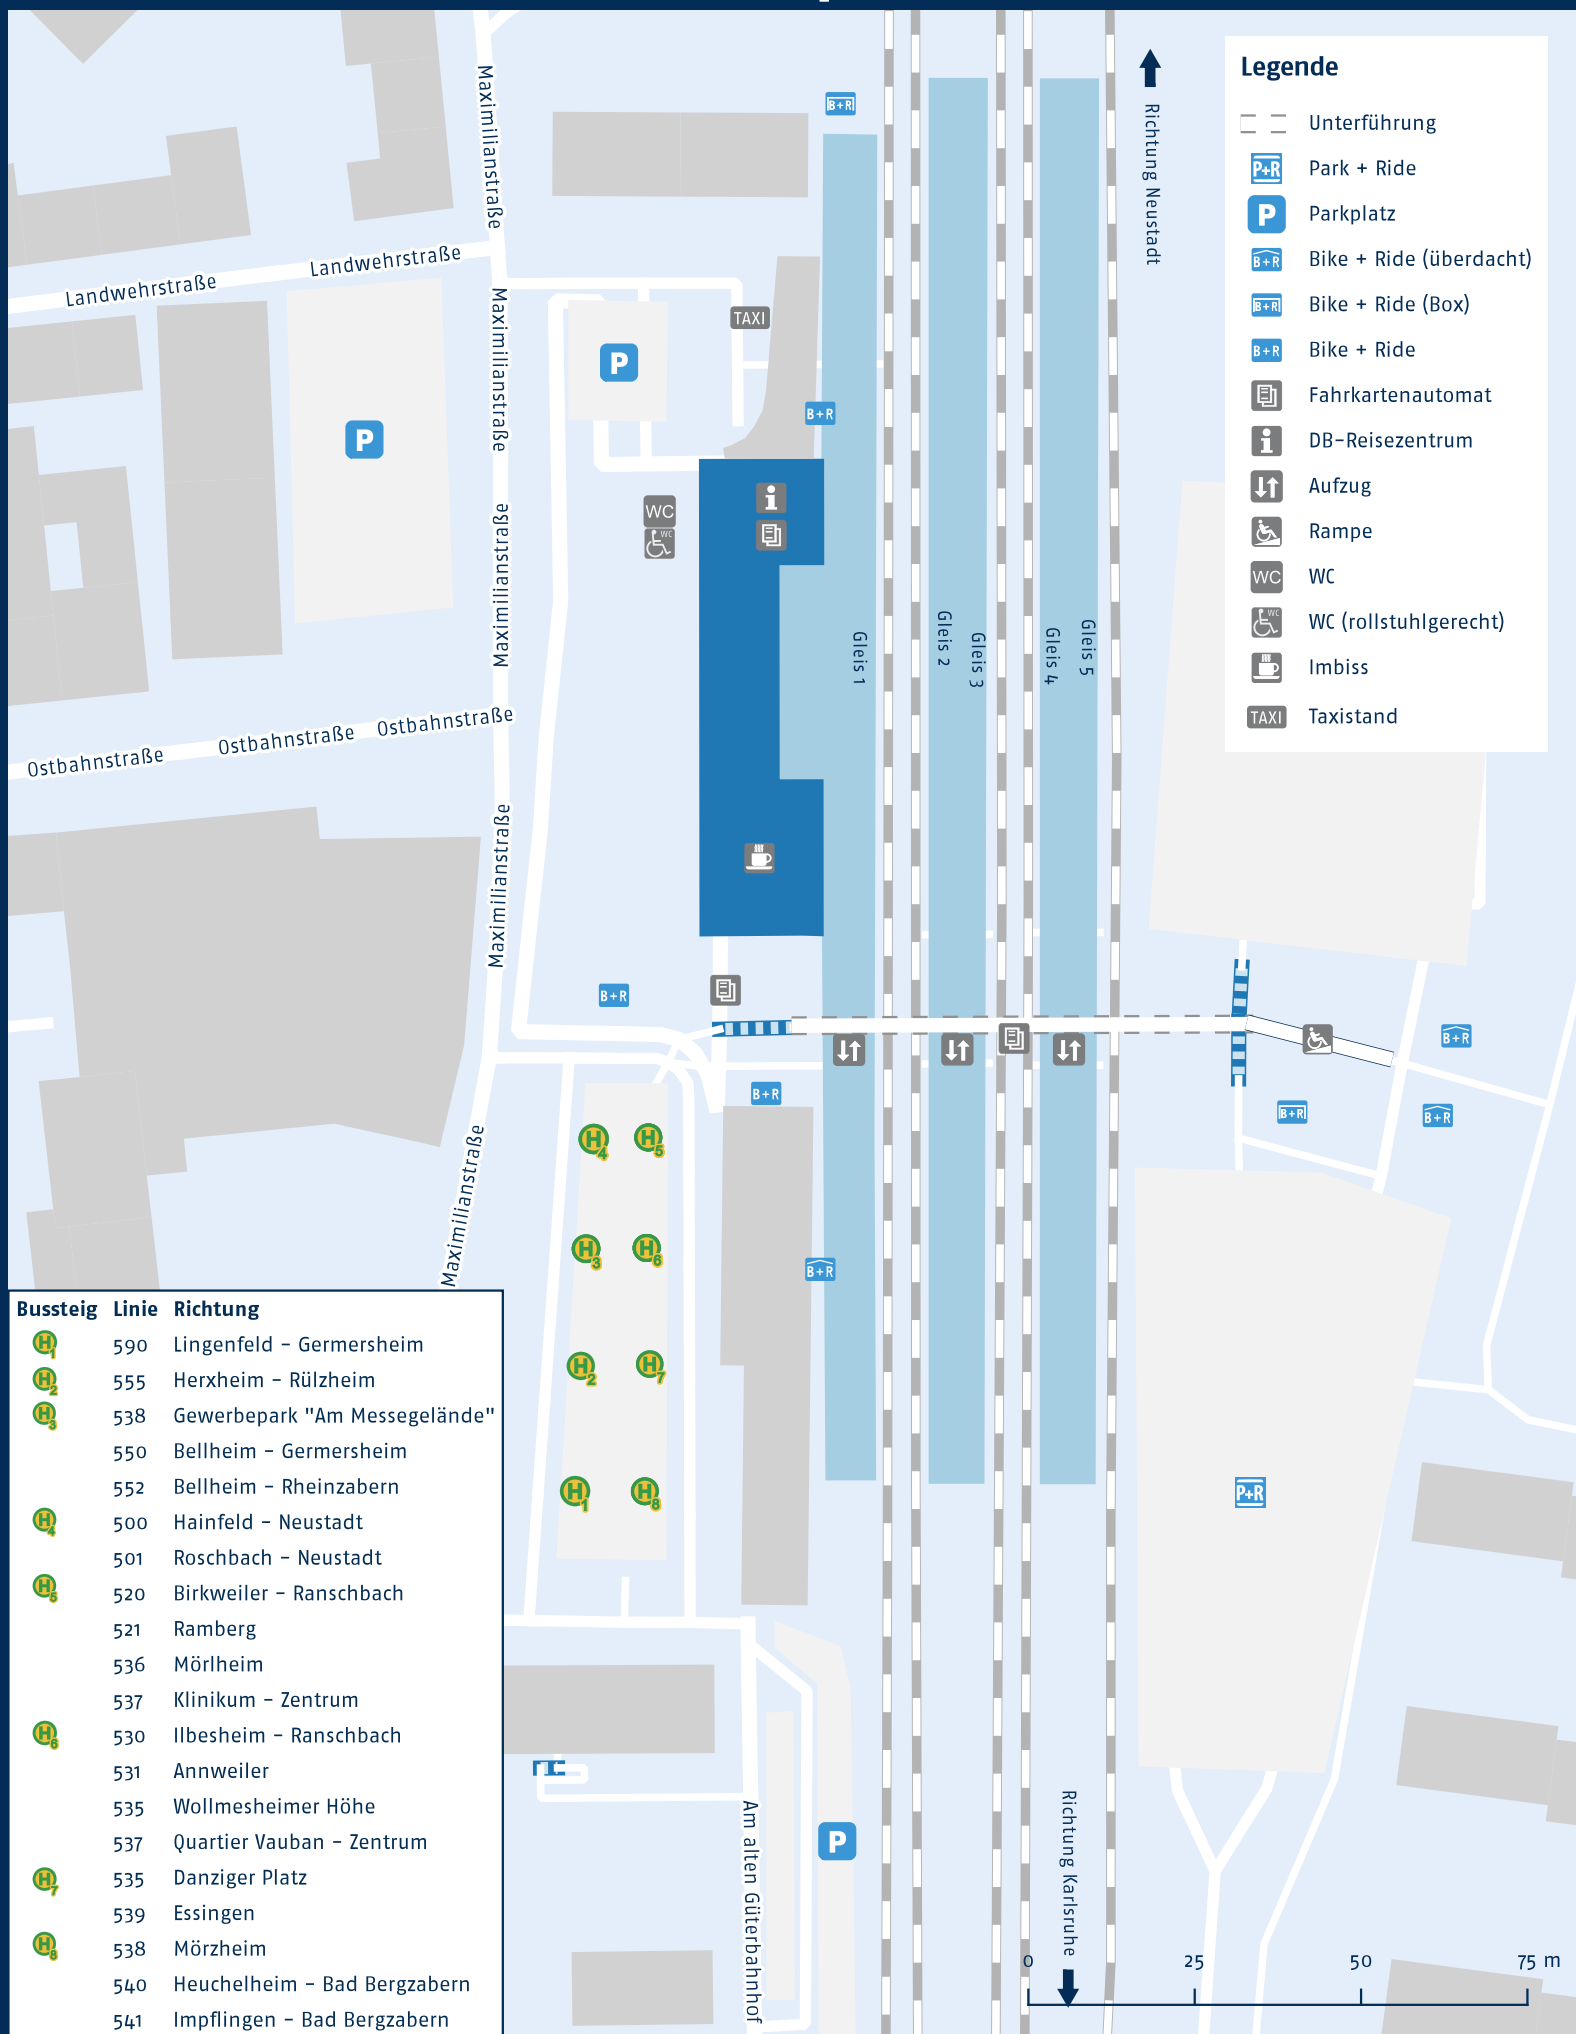

# Landau Hauptbahnhof

### Legende

- Unterführung
- Park + Ride
- Parkplatz
- Bike + Ride (überdacht)
- Bike + Ride (Box)
- Bike + Ride
- Fahrkartenautomat
- DB-Reisezentrum
- Aufzug
- Rampe
- WC
- WC (rollstuhlgerichtet)
- Imbiss
- Taxisstand

Bussteig	Linie	Richtung
	590	Lingenfeld - Germersheim
	555	Herxheim - Rülzheim
	538	Gewerbepark "Am Messiegelände"
	550	Bellheim - Germersheim
	552	Bellheim - Rheinzabern
	500	Hainfeld - Neustadt
	501	Roschbach - Neustadt
	520	Birkweiler - Ranschbach
	521	Ramberg
	536	Mörnheim
	537	Klinikum - Zentrum
	530	Ilbesheim - Ranschbach
	531	Anweiler
	535	Wollmesheimer Höhe
	537	Quartier Vauban - Zentrum
	535	Danziger Platz
	539	Essingen
	538	Mörzheim
	540	Heuchelheim - Bad Bergzabern
	541	Impflingen - Bad Bergzabern