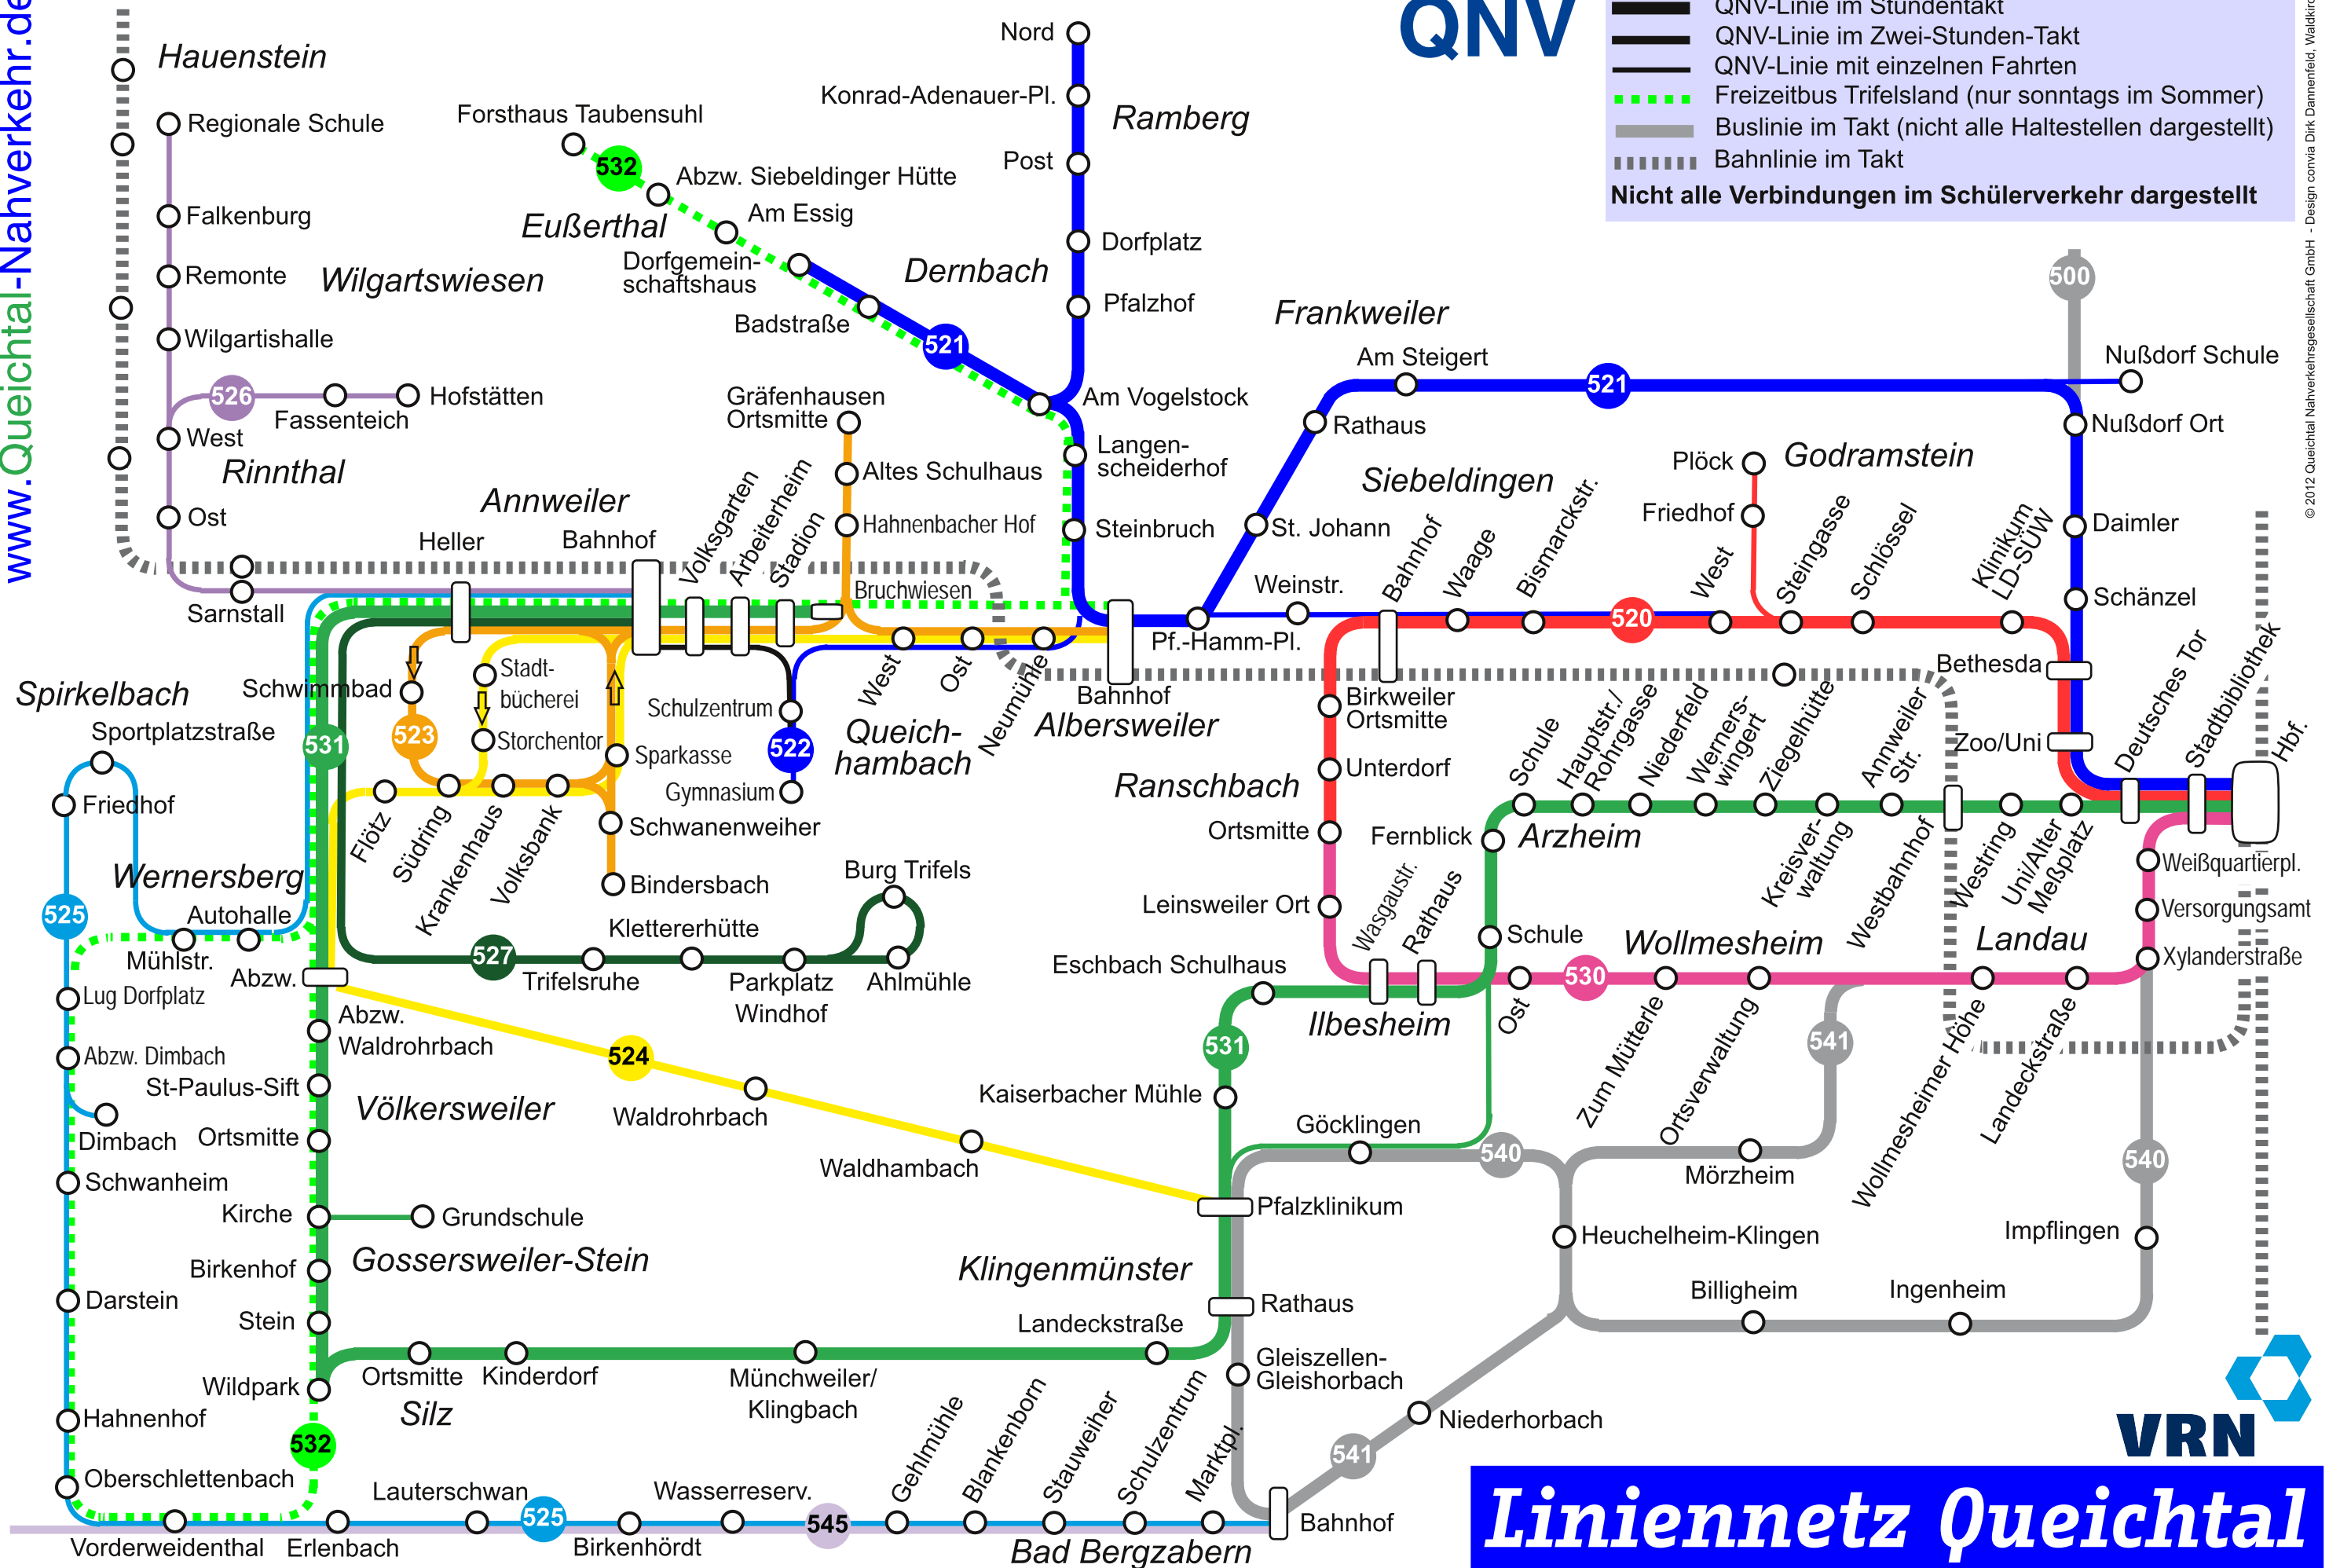

- QNV-Linie im Stundentakt
  - QNV-Linie im Zwei-Stunden-Takt
  - QNV-Linie mit einzelnen Fahrten
  - Freizeitbus Trifelsland (nur sonntags im Sommer)
  - Buslinie im Takt (nicht alle Haltestellen dargestellt)
  - Bahnlinie im Takt
- Nicht alle Verbindungen im Schülerverkehr dargestellt**

# Liniennetz Queichtal